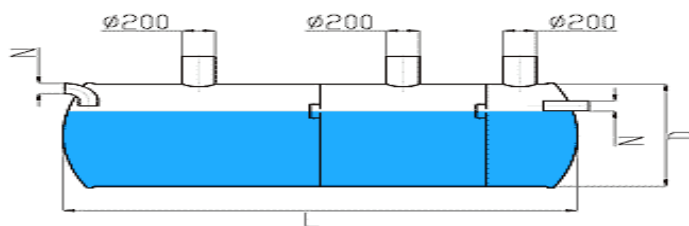

Прайс-лист

Септики из стеклопластика

Объем (м³)	D Диаметр (мм)	L Длина (мм)	N Диаметр вх./вых. трубы (мм)	Вес (кг)	Цена за ед. в руб., в т.ч. НДС-18%
1,5	1 100	1 600	110	90	38 100
2	1 100	2 100	110	120	47 500
	1 500	1 130			
3	1 100	3 100	110	180	62 500
	1 500	1 700			
4	1 100	4 000	110	240	75 500
	1 500	2 300			
5	1 100	5 000	110	300	87 000
	1 500	2 900			
6	1 100	6 000	110	360	118 500
	1 500	3 450			
8	1 500	4 800	110	480	135 500
10	1 500	5 750	110	600	177 500
12	1 500	6 850	110	840	209 500
	2 000	3 850			
15	1 500	8 550	160	1 050	258 000
	2 000	4 800			
20	2 000	6 400	160	1 400	295 000
	2 500	4 100			
25	2 000	8 000	160	1 750	357 000
	2 500	5 100			

Гарантия на изделия из стеклопластика 2 года